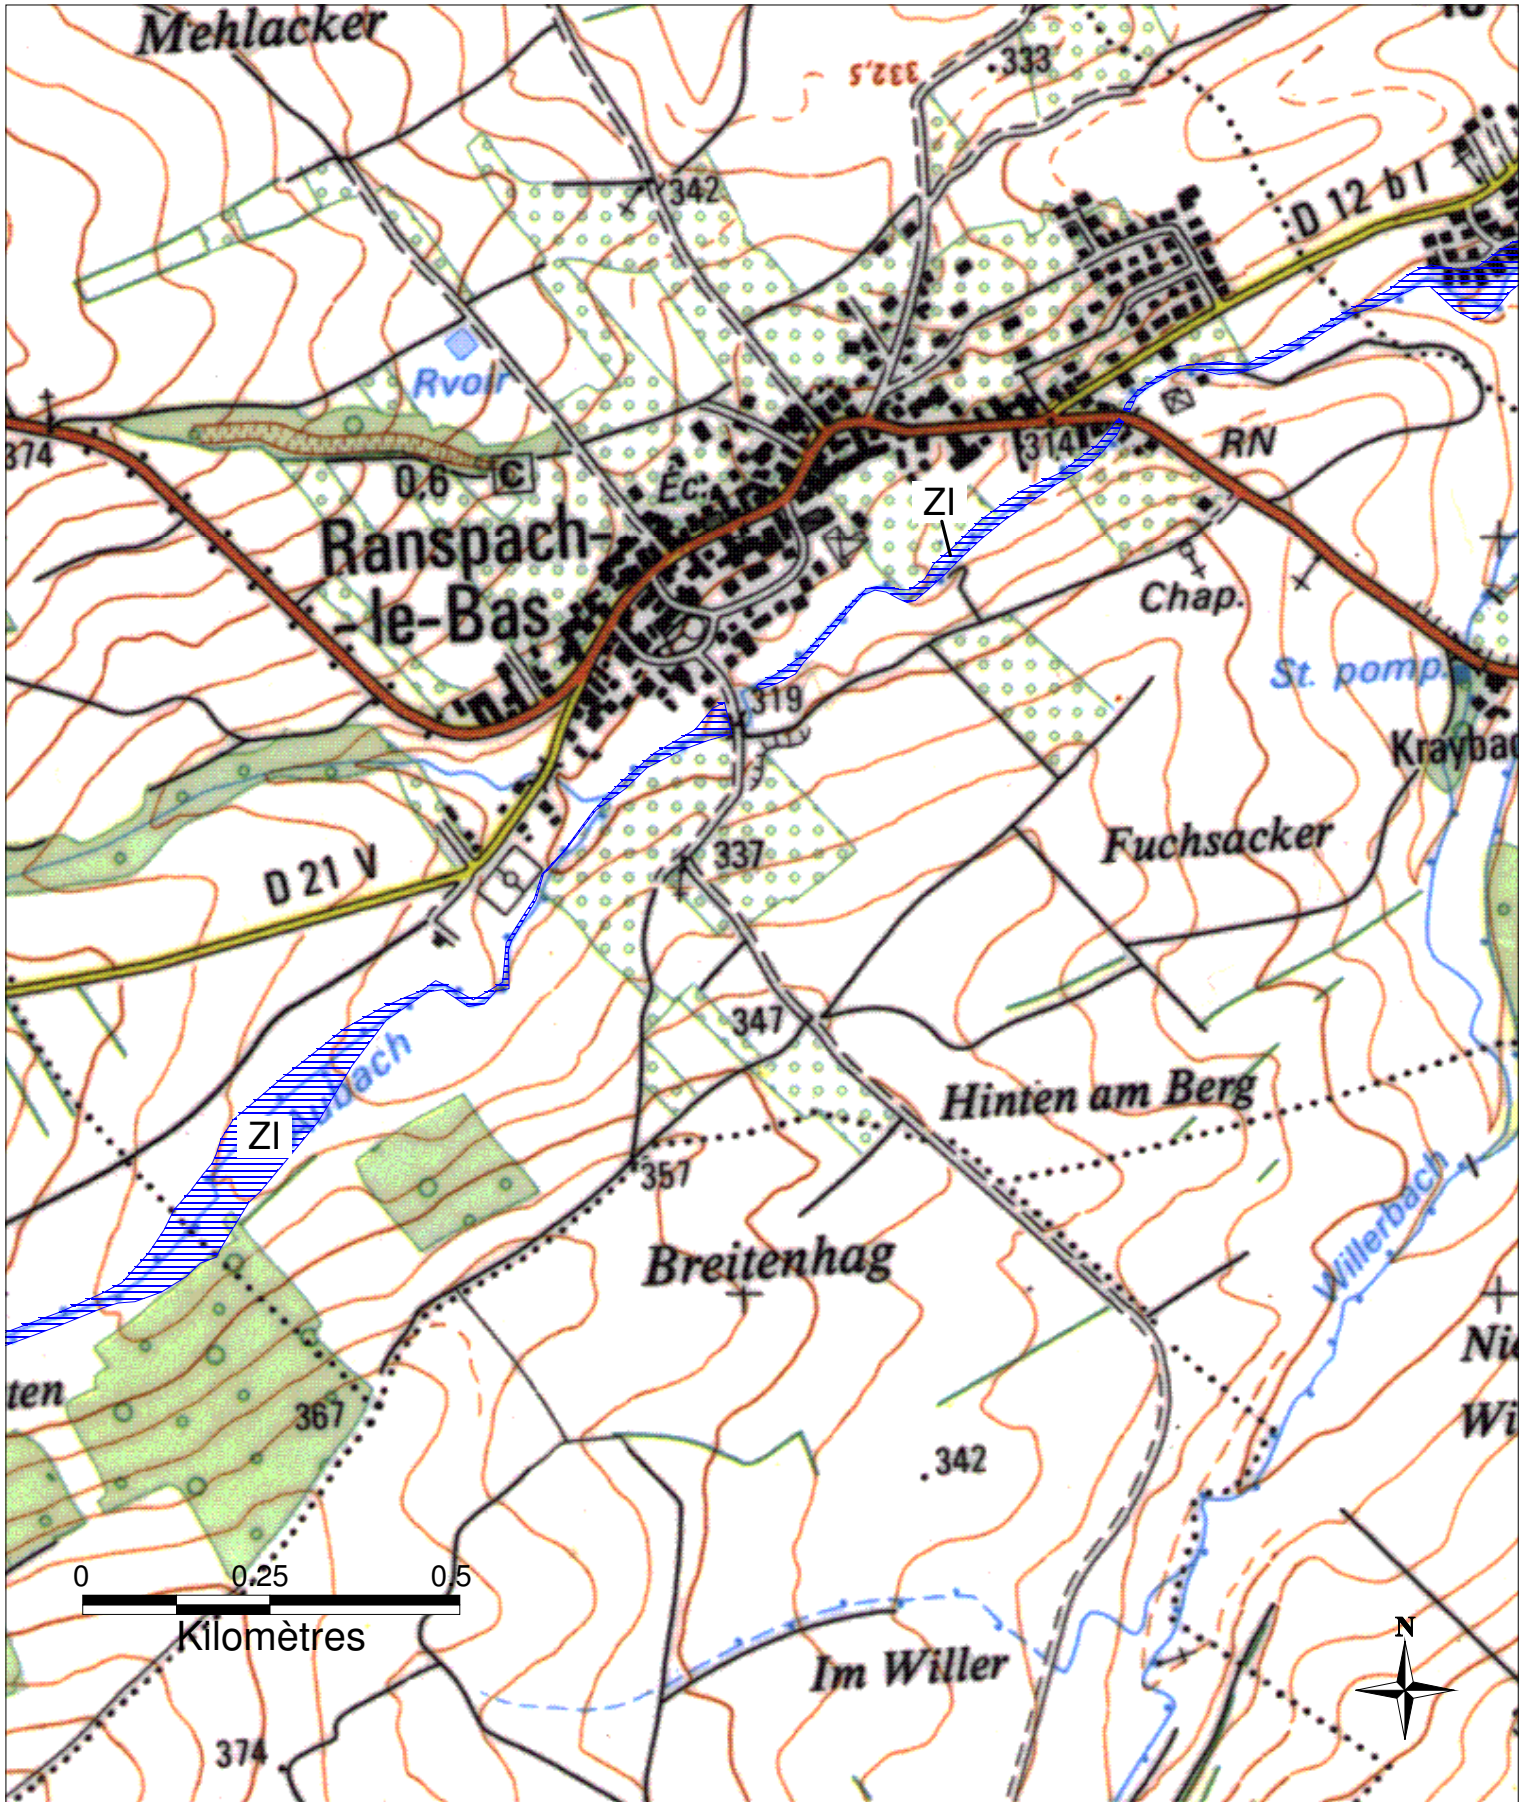

ZONES INONDABLES DANS LE DEPARTEMENT DU HAUT-RHIN

Préfecture du Haut-Rhin
 Direction Départementale
 de l'Agriculture et de la Forêt

Commune de RANSPACH-LE-BAS

 ZI - Zones inondables par débordement en cas de crue centennale